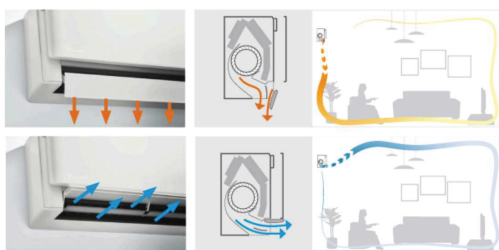

Descriere

DE CE SA ALEGI STYLISH?

Proiectat pentru confort

Produsele din gama Stylish sunt dotate cu cele mai avansate solutii tehnologice pentru a crea climatul optim pentru tine, prin controlul temperaturii camerei, al calitatii si umiditatii aerului, in conditiile unui consum redus de energie.

Solutie de climatizare premium

Control inteligent al climatului

Telecomanda cu infrarosu este solutia standard pentru controlul la distanta al unitatii, iar cand pleci de acasa te poti baza pe functia **Daikin Residential Controller**, pe care o poti instala pe smartphone sau tableta, gestionand confortabil climatul interior de oriunde te-ai afla.

Design premiat

Stylish este perfectă în interiorul locuinței tale datorită celor patru opțiuni de culori stilate (alb, gri, negru și abanos) și un design elegant. Cu dimensiuni subțiri și colțuri curbate, Stylish este unitatea cu cel mai compact design disponibil pe piață.

Confort sporit

Bucură-te de cel mai bun confort și eficiență energetică datorită tehnologiilor inovative, cum ar fi ventilatoarele inteligente și distribuția inteligentă a temperaturii camerei.

Aer curat, sănătos

Experimentează un aer curat și sănătos cu tehnologiile de filtrare diverse Daikin care elimină particulele, alergenii și mirosurile neplăcute.

Caracteristici

Agent frigorific:	R32
Capacitate generala:	12000 BTU
Clasa energetica incalzire:	A+++
Clasa energetica racire:	A+++
Culoare:	White
Dimensiuni unitate externa (L x A x I):	765x285x550 mm
Dimensiuni unitate interna (L x A x I):	798x189x295 mm
Functii climatizare:	Autodiagnoza, Detectarea prezentei, Dezumidificare, Incalzire, Ionizare, Purificare, Racire, Ventilatie
Greutate Unitate Externa:	32 Kg
Greutate Unitate Interna:	12 Kg
Tehnologie Wi-Fi:	Da
Temperatura maxima de operare incalzire (+°C):	+18 C
Temperatura maxima de operare racire (+°C):	+46 C
Temperatura minima de operare incalzire (-°C):	-15 C
Temperatura minima de operare racire (-°C):	-10 C
Tip compresor:	Inverter
Tip Filtru:	Anti-alergeni, Anti-bacterian, Anti-praf, Deodorizant