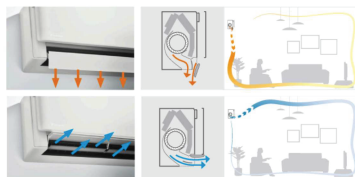

Descriere

DE CE SA ALEGI STYLISH?

Proiectat pentru confort

Produsele din gama Stylish sunt dotate cu cele mai avansate solutii tehnologice pentru a crea climatul optim pentru tine, prin controlul temperaturii camerei, al calitatii si umiditatii aerului, in conditiile unui consum redus de energie.

Solutie de climatizare premium

Control inteligent al climatului

Telecomanda cu infrarosu este solutia standard pentru controlul la distanta al unitatii, iar cand pleci de acasa te poti baza pe functia **Daikin Residential Controller**, pe care o poti instala pe smartphone sau tableta, gestionand confortabil climatul interior de oriunde te-ai afla.

Design premiat

Stylish este perfectă în interiorul locuinței tale datorită celor patru opțiuni de culori stilate (alb, gri, negru și abanos) și un design elegant. Cu dimensiuni subțiri și colțuri curbate, Stylish este unitatea cu cel mai compact design disponibil pe piață.

Confort sporit

Bucură-te de cel mai bun confort și eficiență energetică datorită tehnologiilor inovative, cum ar fi ventilatoarele inteligente și distribuția inteligentă a temperaturii camerei.

Aer curat, sănătos

Experimentează un aer curat și sănătos cu tehnologiile de filtrare diverse Daikin care elimină particulele, alergenii și mirosurile neplăcute.

Caracteristici

Agent frigorific:	R32
Capacitate generala:	9000 BTU
Clasa energetica incalzire:	A+++
Clasa energetica racire:	A+++
Culoare:	White
Dimensiuni unitate externa (L x A x I):	765x285x50 mm
Dimensiuni unitate interna (L x A x I):	798x189x295 mm
Funcții climatizare:	Autodiagnoza, Detectarea prezentei, Dehumidificare, Incalzire, Ionizare, Purificare, Racire, Ventilatie
Greutate Unitate Externa:	32 Kg
Greutate Unitate Interna:	13 Kg
Tehnologie Wi-fi:	Da
Temperatura maxima de operare incalzire (*°C):	+18 C
Temperatura maxima de operare racire (*°C):	+46 C
Temperatura minima de operare incalzire (*°C):	-15 C
Temperatura minima de operare racire (*°C):	-10°C
Tip compresor:	Inverter
Tip Filtru:	Anti-alergeni, Anti-bacterian, Anti-praf, Deodorizant